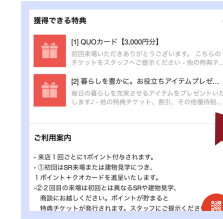

スタッフが提示するQRコードを画面にかざすと
ポイントが付与されます。
*ポイント獲得履歴はホーム画面に戻ると確認
できます。

ご新規のお客様へ

LINE

ショップカードの ご案内

マイホーム計画中の
LINEのお友だち全員に
素敵な景品差し上げます！

アロマ・デ・バスタイム ジーピークリエイツ

バスソルト 4種類

バスソルトは4月～7月末までの限定特典です

LINEの登録

下記のQRコードからアクセス

LINE友だち追加 ショップカード

カード有効期限は初回利用から3か月です

操作
方法

特典の受け取り方法

01

獲得できる特典を 開く

指定されたポイント数や、ゴールになるまで
ポイントを貯めると「特典チケット」が発行
されます。特典の引き換え券となります。

02

特典チケットを スタッフに提示 する

01の獲得済みのチケット一覧からチケットの
画面を開き、スタッフへご提示ください。

03

チケットを 使用済みにする

特典のお受け取り後は、「特典チケットを
使用済みにする」をタップしてください。
チケットの有効期限は発行から1か月です。